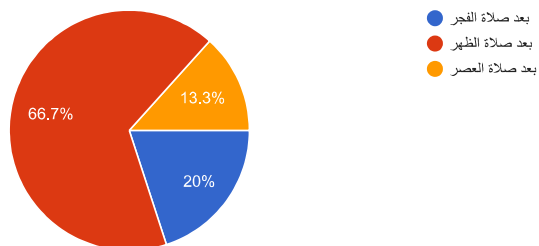

إرسال

وقت و مقر يوم الكرام القرآني

الإعدادات الردود 30 الأسئلة

الرابط بـ "جداول بيانات Google"

30 ردًا

☒ قبول الردود

فردى

السؤال

ملخص

نسخ الرسم البياني

ما الوقت المناسب لإقامة يوم الكرام القرآني السادس

30 ردًا

نسخ الرسم البياني

ما الجامع المناسب لإقامة يوم الكرام القرآني السادس

30 ردًا