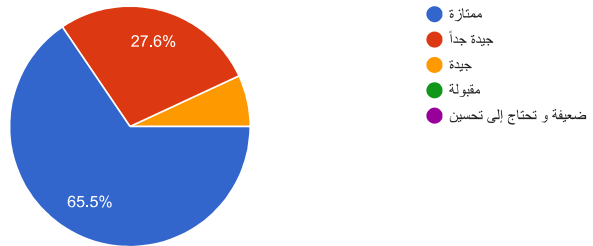

نسخ الرسم البياني

تواصل منسوبي الجمعية من المستفيدين و المجتمع

29 رداً