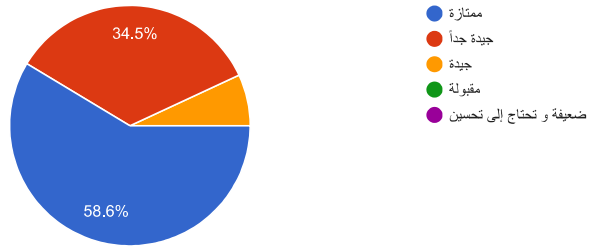

مرونة إجراءات العمل في الجمعية

29 ردًا

29 رداً

نسخ الرسم البياني

مرونة إجراءات العمل في الجمعية

29 رداً

نسخ الرسم البياني

تواصل منسوبي الجمعية من المستفيدين و المجتمع