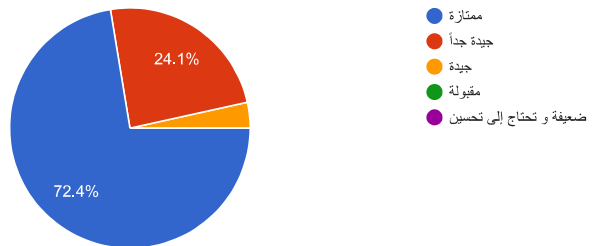

نسخ الرسم البياني

الإجراءات و التعليمات لأنظمت العمل و الخدمات في الجمعية

29 رداً